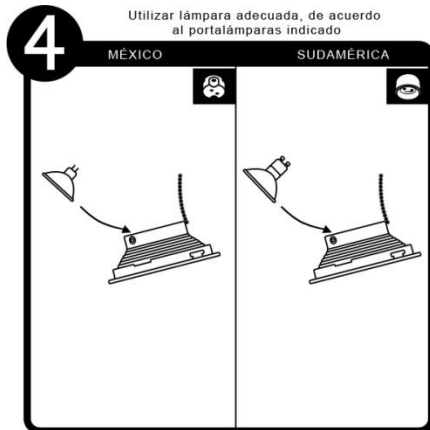

YD-140

INSTRUCTIVO DE INSTALACIÓN

*Instructivo solo como referencia de instalación

Tecno Lite[®]
LA LUZ ES TUYA

LED
BRILLA
CONTIGO

RECOMENDACIÓN: Favor de consultar el instructivo impreso que viene dentro del empaque del producto.