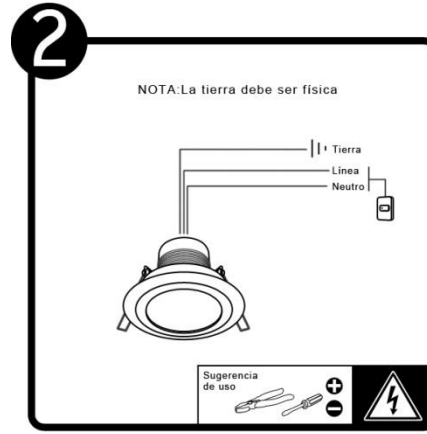

YD-140

INSTRUCTIVO DE INSTALACIÓN

*Instructivo solo como referencia de instalación

Tecno Lite[®]
LA LUZ ES TUYA

LED
BRILLA
CONTIGO

RECOMENDACIÓN: Favor de consultar el instructivo impreso que viene dentro del empaque del producto.