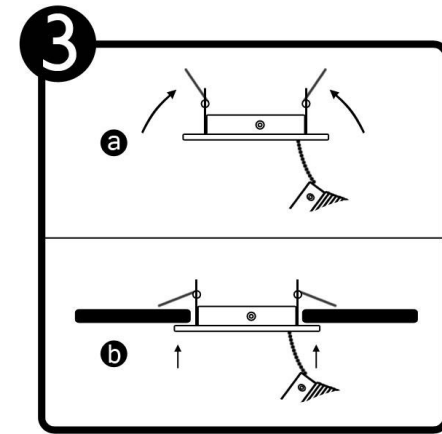

YD-140

INSTRUCTIVO DE INSTALACIÓN

*Instructivo solo como referencia de instalación

Tecno Lite[®]
LA LUZ ES TUYA

LED
BRILLA
CONTIGO

RECOMENDACIÓN: Favor de consultar el instructivo impreso que viene dentro del empaque del producto.