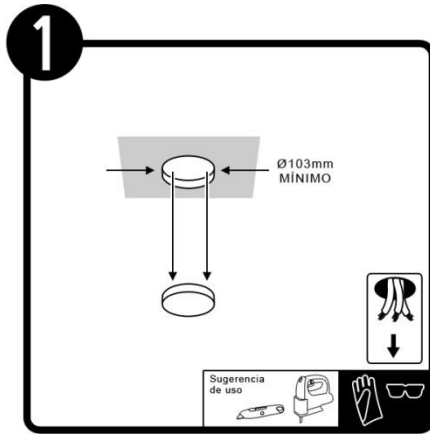

YD-140

INSTRUCTIVO DE INSTALACIÓN

*Instructivo solo como referencia de instalación

Tecno Lite[®]
LA LUZ ES TUYA

LED
BRILLA
CONTIGO

RECOMENDACIÓN: Favor de consultar el instructivo impreso que viene dentro del empaque del producto.