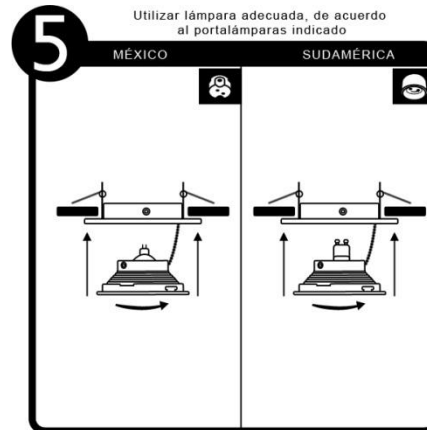

YD-140

INSTRUCTIVO DE INSTALACIÓN

*Instructivo solo como referencia de instalación

Tecno Lite[®]
LA LUZ ES TUYA

LED
BRILLA
CONTIGO

RECOMENDACIÓN: Favor de consultar el instructivo impreso que viene dentro del empaque del producto.