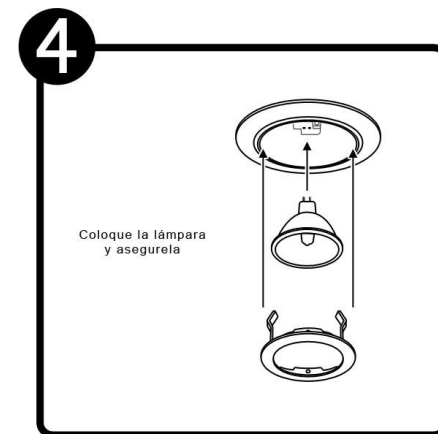

YD-341

INSTRUCTIVO DE INSTALACIÓN

*Instructivo solo como referencia de instalación

Tecno Lite[®]
LA LUZ ES TUYA

LED
BRILLA
CONTIGO

PRECAUCIÓN:

1-Desconecte la fuente de energía eléctrica durante la instalación y antes de darle servicio.