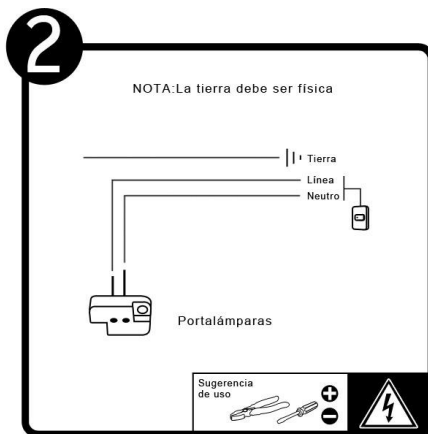

YD-341

INSTRUCTIVO DE INSTALACIÓN

*Instructivo solo como referencia de instalación

Tecno Lite[®]
LA LUZ ES TUYA

LED
BRILLA
CONTIGO

PRECAUCIÓN:

1-Desconecte la fuente de energía eléctrica durante la instalación y antes de darle servicio.

RECOMENDACIÓN: Favor de consultar el instructivo impreso que viene dentro del empaque del producto.