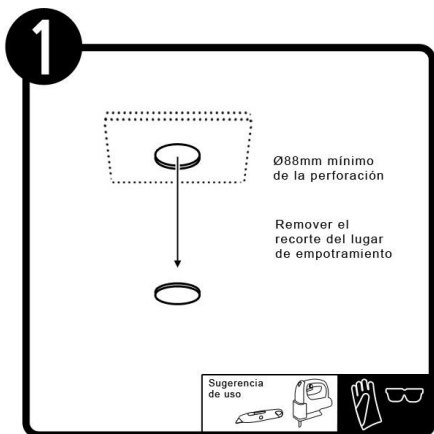

YD-341

INSTRUCTIVO DE INSTALACIÓN

*Instructivo solo como referencia de instalación

Tecno Lite[®]
LA LUZ ES TUYA

LED
BRILLA
CONTIGO

PRECAUCIÓN:

1-Desconecte la fuente de energía eléctrica durante la instalación y antes de darle servicio.

RECOMENDACIÓN: Favor de consultar el instructivo impreso que viene dentro del empaque del producto.