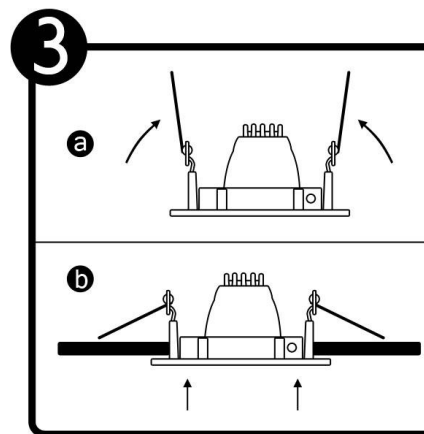

YD-341

INSTRUCTIVO DE INSTALACIÓN

*Instructivo solo como referencia de instalación

Tecno Lite[®]
LA LUZ ES TUYA

LED
BRILLA
CONTIGO

PRECAUCIÓN:

1-Desconecte la fuente de energía eléctrica durante la instalación y antes de darle servicio.