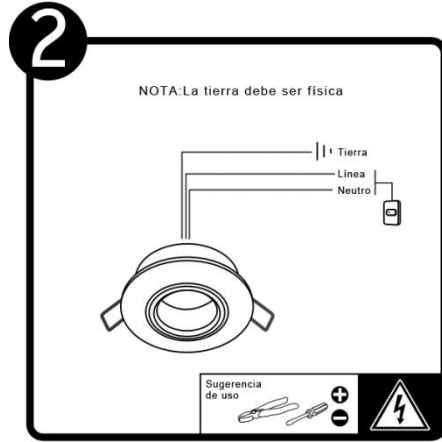

YD-515

INSTRUCTIVO DE INSTALACIÓN

*Instructivo solo como referencia de instalación

Tecno Lite
LA LUZ ES TUYA

LED
BRILLA
CONTIGO

RECOMENDACIÓN: Favor de consultar el instructivo impreso que viene dentro del empaque del producto.