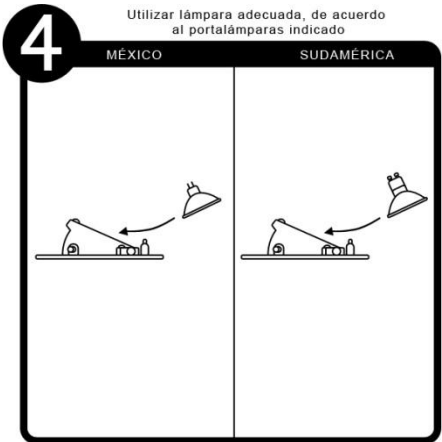

YD-515

INSTRUCTIVO DE INSTALACIÓN

*Instructivo solo como referencia de instalación

Tecno Lite
LA LUZ ES TUYA

LED
BRILLA
CONTIGO

RECOMENDACIÓN: Favor de consultar el instructivo impreso que viene dentro del empaque del producto.