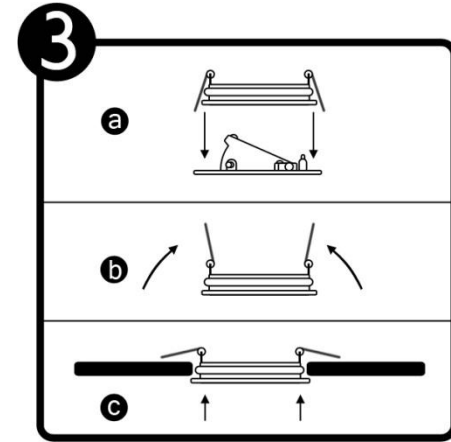

YD-515

INSTRUCTIVO DE INSTALACIÓN

*Instructivo solo como referencia de instalación

Tecno Lite
LA LUZ ES TUYA

LED
BRILLA
CONTIGO

RECOMENDACIÓN: Favor de consultar el instructivo impreso que viene dentro del empaque del producto.