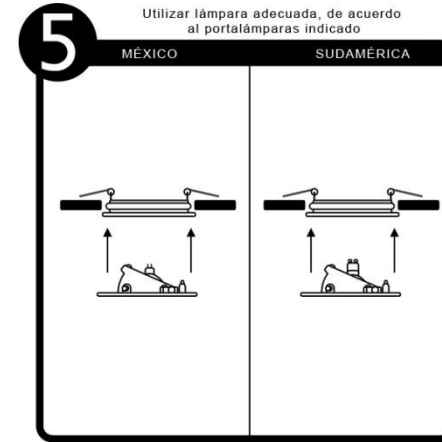

YD-515

INSTRUCTIVO DE INSTALACIÓN

*Instructivo solo como referencia de instalación

Tecno Lite
LA LUZ ES TUYA

LED
BRILLA
CONTIGO

RECOMENDACIÓN: Favor de consultar el instructivo impreso que viene dentro del empaque del producto.