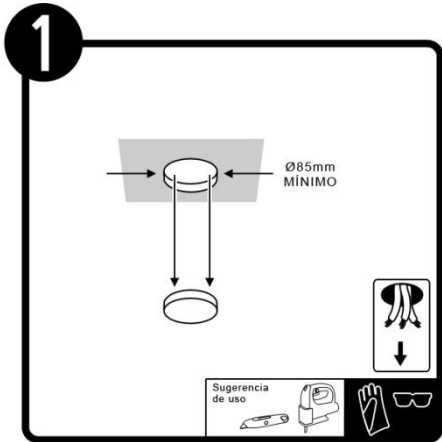

YD-515

INSTRUCTIVO DE INSTALACIÓN

*Instructivo solo como referencia de instalación

Tecno Lite
LA LUZ ES TUYA

LED
BRILLA
CONTIGO

RECOMENDACIÓN: Favor de consultar el instructivo impreso que viene dentro del empaque del producto.