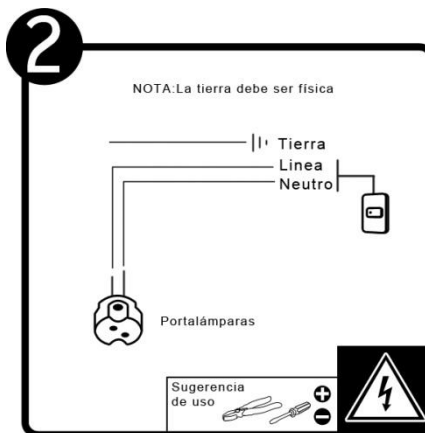

## INSTRUCTIVO DE INSTALACIÓN

\*Instructivo solo como referencia de instalación

**Tecno Lite**<sup>®</sup>  
LA LUZ ES TUYA

LED  
BRILLA  
CONTIGO

### PRECAUCIÓN:

1-Desconecte la fuente de energía eléctrica durante la instalación y antes de darle servicio.

**RECOMENDACIÓN:** Favor de consultar el instructivo impreso que viene dentro del empaque del producto.