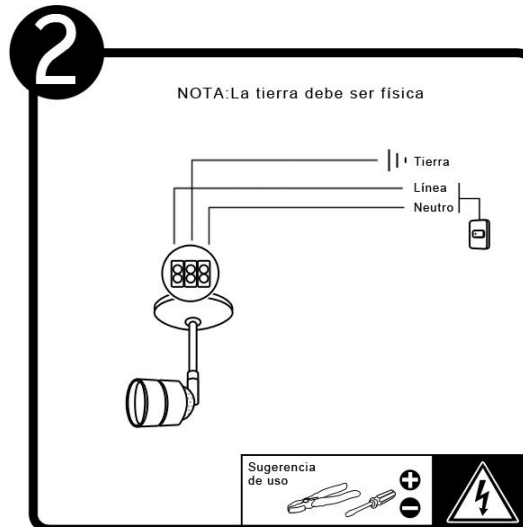

## INSTRUCTIVO DE INSTALACIÓN

\*Instructivo solo como referencia de instalación

**Tecno Lite**<sup>®</sup>  
LA LUZ ES TUYA

LED  
BRILLA  
CONTIGO

**LISTA DE PARTES:**  
Accesorios Anclaje

### PRECAUCIÓN:

1-Desconecte la fuente de energía eléctrica durante la instalación y antes de darle servicio.

**RECOMENDACIÓN:** Favor de consultar el instructivo impreso que viene dentro del empaque del producto.