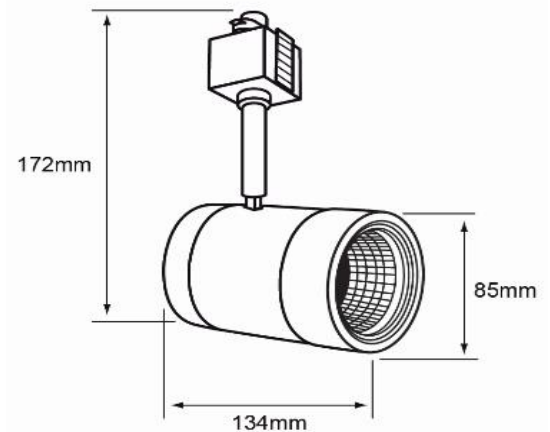

16YSNLED018MV30N

INDUS

CARACTERÍSTICAS

Modelo (s):	16YSNLED018MV30N
Nombre (s):	INDUS
Aplicación:	Spot Riel
Material de la carcasa:	Plástico
Terminado:	Negro
Pantalla:	PC
Índice de Protección [IP]:	NA
Base (portalámpara):	NA
Tipo de lámpara	Integrado LED 16 W

PARAMETROS ELÉCTRICOS

Tensión Nominal [V~]:	100 V ~-240 V ~
Consumo de potencia [W]:	16 W
Frecuencia Nominal [Hz]:	50 Hz/60 Hz
Consumo de Corriente [A]:	0.16 A-0.07 A
Factor de Potencia [f.p.]:	0.5
Flujo luminoso [lm]:	1 600 lm
Temperatura de color [K]:	3 000 K
Color de luz:	Blanco cálido
Ángulo de apertura [°]:	38 °
IRC:	80
Temperatura de Operación:	-20 - 40 °C

BENEFICIOS

Horas de vida [h]	20 000 h
Atenuable	No
Garantía:	5 AÑOS
Certificación:	NOM-003

OBSERVACIONES:

Lada sin costo 01 800 777 LITE