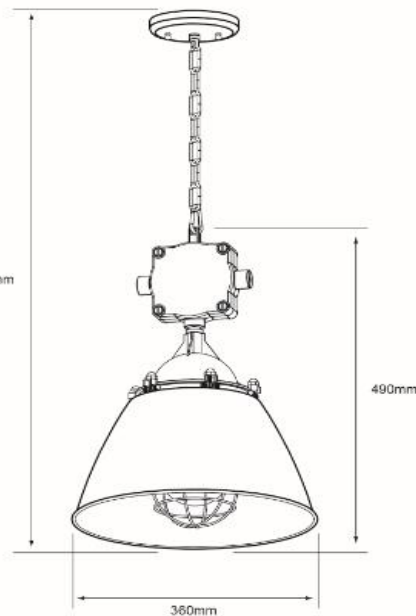

20CTL1420MVNPL

BETELGEUSE

CARACTERÍSTICAS

Modelo (s):	20CTL1420MVNPL
Nombre (s):	BETELGEUSE
Aplicación:	Decorativo Suspendido
Material de la carcasa:	Lamina de acero
Terminado:	Plata
Pantalla:	NA
Índice de Protección [IP]:	NA
Base (portalámpara):	E27

PARAMETROS ELÉCTRICOS

Tensión Nominal [V~]:	100 V ~-240 V ~
Consumo de potencia [W]:	8.5 W
Frecuencia Nominal [Hz]:	50 Hz/60 Hz
Consumo de Corriente [A]:	0.09 A-0.04 A
Temperatura de Operación:	0 - 50 °C

BENEFICIOS

Garantía:	1 AÑO
Certificación:	NOM-064

OBSERVACIONES:

Lampara sugerida LED 8.5 W

Lada sin costo 01 800 777 LITE

1

AÑO DE GARANTÍA

Iluminación Especializada de Occidente S.A. de C.V.

Av. Dr. Ángel Leño No.401, Nave 2 Interior B, Fracc. Los Robles C.P. 45134 Zapopan Jal. México