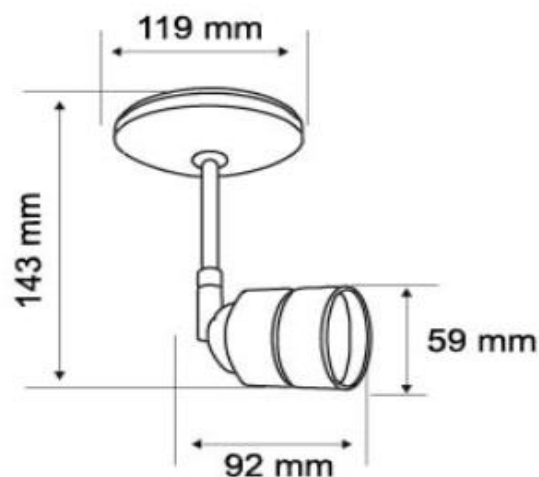

60YSN368LMVB

BELLAGIO

CARACTERÍSTICAS

Modelo (s):	60YSN368LMVB
Nombre (s):	BELLAGIO
Aplicación:	Sobreponer en Techo
Material de la carcasa:	Aleación de Zinc
Terminado:	Blanco
Pantalla:	NA
Índice de Protección [IP]:	NA
Base (portalámpara):	GU10

PARAMETROS ELÉCTRICOS

Tensión Nominal [V~]:	100 V~-240 V~
Consumo de potencia [W]:	6 W
Frecuencia Nominal [Hz]:	50 Hz/60 Hz
Consumo de Corriente [A]:	0.06 A-0.03 A
Temperatura de Operación:	0° / 40°C

BENEFICIOS

Garantía:	1 AÑO
Certificación:	NOM-003

OBSERVACIONES:

Lámpara sugerida LED GU10 de 6 W

Lada sin costo 01 800 777 LITE

1 AÑO DE GARANTÍA

*Iluminación Especializada de Occidente S.A. de C.V.
Av. Dr. Ángel Leaño No.401, 2B Fracc. Los Robles C.P. 45134 Zapopan Jal. México*