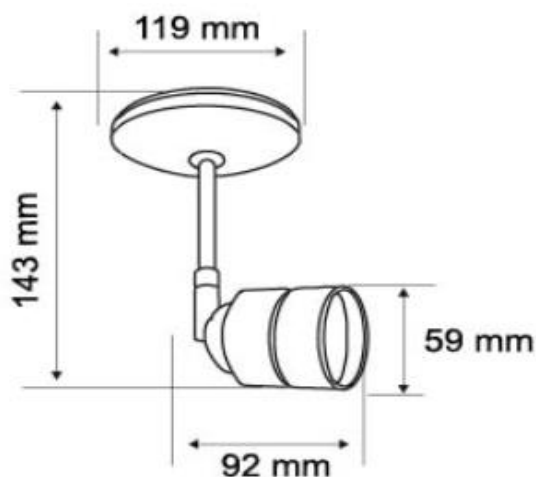

60YSN368LMVN

BELLAGIO

CARACTERÍSTICAS

Modelo (s):	60YSN368LMVN
Nombre (s):	BELLAGIO
Aplicación:	Sobreponer en Techo
Material de la carcasa:	Aleación de Zinc
Terminado:	Negro
Pantalla:	NA
Índice de Protección [IP]:	NA
Base (portalámpara):	GU10

PARAMETROS ELÉCTRICOS

Tensión Nominal [V~]:	100 V~-240 V~
Consumo de potencia [W]:	6 W
Frecuencia Nominal [Hz]:	50 Hz/60 Hz
Consumo de Corriente [A]:	0.06 A-0.03 A
Temperatura de Operación:	0° / 40°C

BENEFICIOS

Garantía:	1 AÑO
Certificación:	NOM-003

OBSERVACIONES:

Lámpara sugerida LED GU10 de 6 W

Lada sin costo 01 800 777 LITE

1 AÑO DE GARANTÍA

*Iluminación Especializada de Occidente S.A. de C.V.
Av. Dr. Ángel Leaño No.401, 2B Fracc. Los Robles C.P. 45134 Zapopan Jal. México*