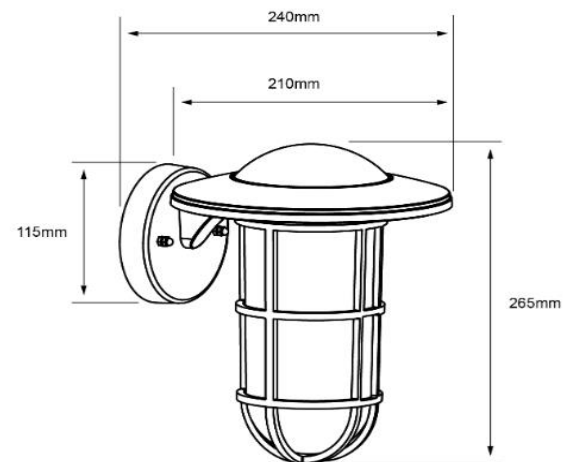

60FTL8205MVCF

ARA

CARACTERÍSTICAS

Modelo (s):	60FTL8205MVCF
Nombre (s):	ARA
Aplicación:	SOBREPONER EN MURO
Material de la carcasa:	Plástico
Terminado:	Café
Pantalla:	Cristal
Índice de Protección [IP]:	44
Base (portalámpara):	E27

PARAMETROS ELÉCTRICOS

Tensión Nominal [V~]:	100 V-240 V~
Consumo de potencia [W]:	8.5 W
Frecuencia Nominal [Hz]:	50 Hz/60 Hz
Consumo de Corriente [A]:	0.09 A-0.04 A
Temperatura de Operación:	-20°-50°C

BENEFICIOS

Garantía:	1 AÑO
Certificación:	NOM-003

OBSERVACIONES:

Lámpara sugerida LED de 8.5 W

Lada sin costo 01 800 777 LITE

1 AÑO DE GARANTÍA

*Iluminación Especializada de Occidente S.A. de C.V.
Av. Dr. Ángel Leaño No.401, 2B Fracc. Los Robles C.P. 45134 Zapopan Jal. México*