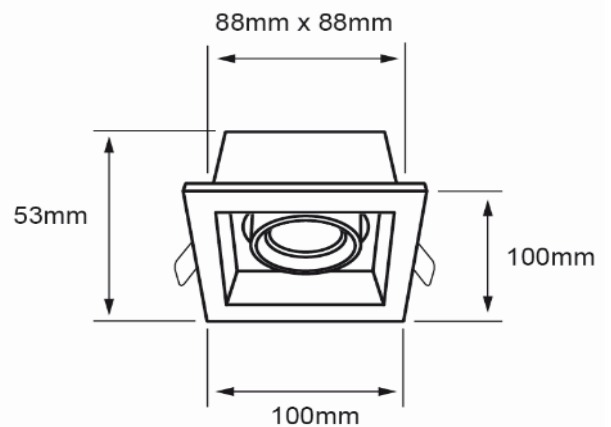

60YD4001MVN

ATLAS I

CARACTERÍSTICAS

Modelo (s):	60YD4001MVN
Nombre (s):	ATLAS I
Aplicación:	EMPOTRADO EN TECHO
Material de la carcasa:	Aluminio
Terminado:	Negro
Pantalla:	NA
Índice de Protección [IP]:	NA
Base (portalámpara):	GX5.3/GU10

PARAMETROS ELÉCTRICOS

Tensión Nominal [V~]:	100 V~-240 V~
Consumo de potencia [W]:	7 W
Frecuencia Nominal [Hz]:	50 Hz/60 Hz
Consumo de Corriente [A]:	0.07 A-0.03 A
Temperatura de Operación:	0° / 40°C

BENEFICIOS

Garantía:	1 AÑO
Certificación:	NOM-003

OBSERVACIONES:

Lámpara sugerida LED 7 W

Lada sin costo 01 800 777 LITE

1 AÑO DE GARANTÍA

*Iluminación Especializada de Occidente S.A. de C.V.
Av. Dr. Ángel Leaño No.401, 2B Fracc. Los Robles C.P. 45134 Zapopan Jal. México*