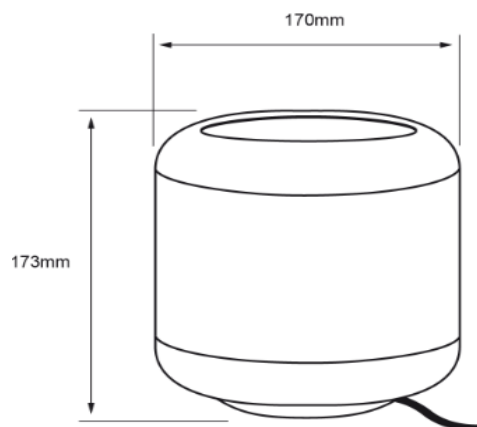

8DTTLLED17RGBIDVBK

THYME

CARACTERÍSTICAS

Modelo (s):	8DTTLLED17RGBIDVBK
Nombre (s):	THYME
Aplicación:	Sobreponer Mesa
Material de la carcasa:	Cristal
Terminado:	Blanco
Pantalla:	Cristal
Índice de Protección [IP]:	NA
Base (portalámpara):	NA
Tipo de lámpara	Integrado LED 8 W

PARAMETROS ELÉCTRICOS

Tensión Nominal [V~]:	127 V ~
Consumo de potencia [W]:	8 W
Frecuencia Nominal [Hz]:	60 Hz
Consumo de Corriente [A]:	0.06 A
Factor de Potencia [f.p.]:	0.5
Flujo luminoso [lm]:	500 lm
Temperatura de color [K]:	2 700 - 6 500 K / RGB
Color de luz:	CCT Tunable / RGB
Ángulo de apertura [°]:	241 °
IRC:	80
Temperatura de Operación:	0 - 40 °C

BENEFICIOS

Horas de vida [h]	20 000 h
Atenuable	SI
Garantía:	5 AÑOS
Certificación:	NOM-003

OBSERVACIONES:

Lada sin costo 01 800 777 LITE