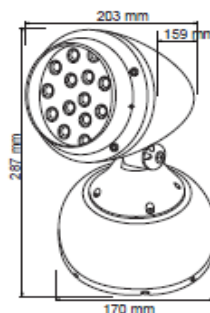

FICHA TÉCNICA

LUMINARIO DE EXTERIOR

Tecno Lite
LA LUZ ES TUYA

B242-1002

CARACTERÍSTICAS

Modelo (s)	B242-1002
Nombre (s)	Berna
Aplicación	Acento/ Reflectores LED
Material de la carcasa	Aluminio
Terminado	Gris
Pantalla	Cristal
Base (portalámpara)	NA
Tipo de Lámpara	Integrado LED

PARAMETROS ELÉCTRICOS

Tensión Nominal [V~]	100-240 V ~
Consumo de potencia [W]	9 W
Frecuencia Nominal [Hz]	50/60 Hz
Consumo de Corriente [A]	0.09-0.03 A
Factor de Potencia [f.p.]	NA
Flujo luminoso [lm]	NA
Temperatura de color [K]	Verde
Color de Luz	NA
Angulo de Apertura [°]	45 °
IRC	NA
Temperatura de Operación	0 - 40 °C