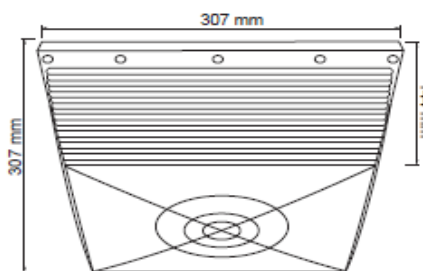

FICHA TÉCNICA

LUMINARIO DE EXTERIOR

Tecno Lite
LA LUZ ES TUYA

CF-236F

CARACTERÍSTICAS

Modelo (s)	CF-236F
Nombre (s)	Essen
Aplicación	Techo Fluorescente
Material de la carcasa	Lamina de Acero
Terminado	Blanco
Pantalla	PC
Base (portalámpara)	Base media
Tipo de Lámpara	Fluorescente

PARAMETROS ELÉCTRICOS

Tensión Nominal [V~]	100-127 V ~
Consumo de potencia [W]	72 W
Frecuencia Nominal [Hz]	60 Hz
Consumo de Corriente [A]	0.72 A-0.56 A
Factor de Potencia [f.p.]	0,5
Flujo luminoso [lm]	2 100 lm
Temperatura de color [K]	6 500 K
Color de Luz	Blanco frío
Angulo de Apertura [°]	120 °
IRC	80
Temperatura de Operación	0 - 40 °C