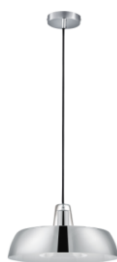

FICHA TÉCNICA

LUMINARIO DE INTERIOR

Tecno Lite
LA LUZ ES TUYA

CTL-320/CR

*Ver instructivo de instalación

CARACTERÍSTICAS

Modelo (s)	CTL-320/CR
Nombre (s)	La Canée
Aplicación	Decorativo Suspendido
Material de la carcaza	Acero
Terminado	Cromado
Pantalla	Cristal
Base (portalámpara)	Base Media
Tipo de Lámpara	No Incluye Lámpara