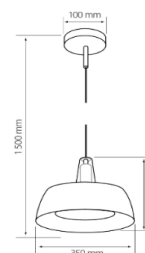

FICHA TÉCNICA

LUMINARIO DE INTERIOR

Tecno Lite
LA LUZ ES TUYA

CTL-320/CR

*Ver instructivo de instalación

CARACTERÍSTICAS

Modelo (s)	CTL-320/CR
Nombre (s)	La Canée
Aplicación	Decorativo Suspendido
Material de la carcaza	Acero
Terminado	Cromado
Pantalla	Cristal
Base (portalámpara)	Base Media
Tipo de Lámpara	No Incluye Lámpara