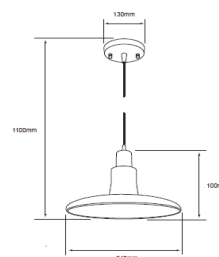

FICHA TÉCNICA

LUMINARIO DE INTERIOR

Tecno Lite
LA LUZ ES TUYA

CTL-3304

*Ver instructivo de instalación

CARACTERÍSTICAS

Modelo (s)	CTL-3304
Nombre (s)	Lviv III
Aplicación	Decorativo Suspendido
Material de la carcaza	Acero
Terminado	Niquelado
Pantalla	Cristal
Base (portalámpara)	Base Media
Tipo de Lámpara	No Incluye Lámpara