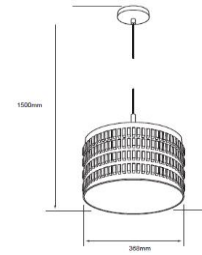

FICHA TÉCNICA

LUMINARIO DE INTERIOR

Tecno Lite
LA LUZ ES TUYA

CTL-7281

*Ver instructivo de instalación

CARACTERÍSTICAS

Modelo (s)	CTL-7281
Nombre (s)	Begawan I
Aplicación	Decorativo Suspendido
Material de la carcaza	Acero
Terminado	Cromado
Pantalla	Cromado
Base (portalámpara)	Base Media
Tipo de Lámpara	No Incluye Lámpara

PARAMETROS ELÉCTRICOS

Tensión Nominal [V~]	100-240 V ~
Consumo de potencia [W]	20 W
Frecuencia Nominal [Hz]	50/60 Hz
Consumo de Corriente [A]	0.20 - 0.08 A
Factor de Potencia [f.p.]	0
Flujo luminoso [lm]	0
Temperatura de color [K]	0
Color de Luz	0
Angulo de Apertura [°]	0
IRC	0
Temperatura de Operación	0 - 50 °C

BENEFICIOS:

Horas de vida [h]	0
Atenuable	0
Garantía	1 AÑO
Certificación	NOM-064

Lada sin costo 01 800 777 LITE

www.tecnolite.com.mx

Iluminación Especializada de Occidente S.A. de C.V.

Av. Dr. Angel Leaño No.401, Nave 2 Interior B, Fracc. Los Robles C.P. 45134 Zapopan Jal. México