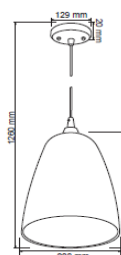

LUMINARIO DE INTERIOR

Tecno Lite
LA LUZ ES TUYA

CTL-8083/RO

*Ver instructivo de instalación

CARACTERISTICAS

Modelo (s)	CTL-8083/RO
Nombre (s)	Lubeck
Aplicación	Suspendido sin lámpara
Material de la carcaza	Lamina de acero
Terminado	Cristal rojo
Pantalla	Cristal rojo
Base (portalámpara)	E-27