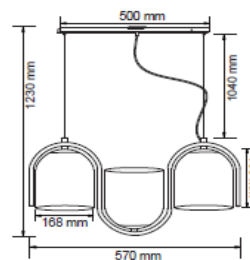

LUMINARIO DE INTERIOR

Tecno Lite
LA LUZ ES TUYA

CTL-8097/CR

*Ver instructivo de instalación

CARACTERISTICAS

Modelo (s)	CTL-8097/CR
Nombre (s)	Lorda
Aplicación	Suspendido sin lámpara
Material de la carcaza	Lamina de Acero
Terminado	Cristal opalino
Pantalla	Cristal opalino
Base (portalámpara)	E-27 x 3

PARAMETROS ELÉCTRICOS

Tensión Nominal [V~]	100-240 V ~
Consumo de potencia [W]	45 W
Frecuencia Nominal [Hz]	50/60 Hz
Consumo de Corriente [A]	0.45 - 0.19 A
Temperatura de Operación	0 - 40 ° C

BENEFICIOS:

Garantía	1 AÑO
Certificación	NOM-064

NOTA:

Lámpara Sugerida Lámpara sugerida fluorescente 15 W x 3

Lada sin costo 01 800 777 LITE

www.tecnolite.com.mx

Iluminación Especializada de Occidente S.A. de C.V.

Av. Dr. Angel Leño No.401, Nave 2 Interior B, Fracc. Los Robles C.P. 45134 Zapopan Jal. México