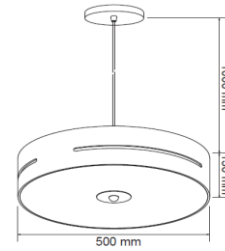

FICHA TÉCNICA

LUMINARIO DE INTERIOR

Tecno Lite
LA LUZ ES TUYA

CTL-8160/M

*Ver instructivo de instalación

CARACTERÍSTICAS

Modelo (s)	CTL-8160/M
Nombre (s)	Losanna
Aplicación	Suspendido sin lámpara
Material de la carcaza	0
Terminado	Madera
Pantalla	Madera
Base (portalámpara)	Base Media x 3
Tipo de Lámpara	No Incluye Lámpara