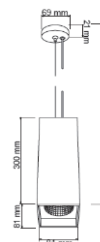

FICHA TÉCNICA

LUMINARIO DE INTERIOR

Tecno Lite
LA LUZ ES TUYA

CTLLED-150/7W/30

*Ver instructivo de instalación

CARACTERÍSTICAS

Modelo (s)	CTLLED-150/7W/30
Nombre (s)	Libano
Aplicación	Suspendido LED
Material de la carcaza	0
Terminado	Aluminio
Pantalla	Aluminio
Base (portalámpara)	0
Tipo de Lámpara	Integrado LED

PARAMETROS ELÉCTRICOS

Tensión Nominal [V~]	100-240 V ~
Consumo de potencia [W]	7 W
Frecuencia Nominal [Hz]	50/60 Hz
Consumo de Corriente [A]	0.07 - 0.03 A
Factor de Potencia [f.p.]	0
Flujo luminoso [lm]	480 lm
Temperatura de color [K]	3 000 K
Color de Luz	0
Angulo de Apertura [°]	NA
IRC	80
Temperatura de Operación	0 - 40 °C