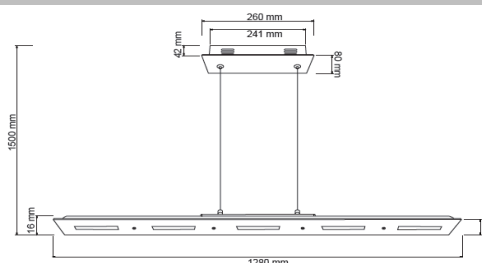

FICHA TÉCNICA

LUMINARIO DE INTERIOR

Tecno Lite
LA LUZ ES TUYA

CTLLED-160/33W/30

*Ver instructivo de instalación

CARACTERÍSTICAS

Modelo (s)	CTLLED-160/33W/30
Nombre (s)	Liberia II
Aplicación	Suspendido LED
Material de la carcasa	0
Terminado	Satinado
Pantalla	Cristal Perlado
Base (portalámpara)	0
Tipo de Lámpara	Integrado LED