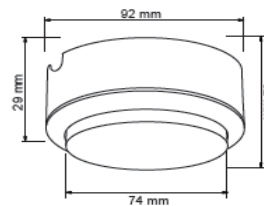

FICHA TÉCNICA

LUMINARIO DE INTERIOR

Tecno Lite
LA LUZ ES TUYA

DL-LED/5.5W/B

*Ver instructivo de instalación

CARACTERÍSTICAS

Modelo (s)	DL-LED/5.5W/B
Nombre (s)	Parona II
Aplicación	Plafones LED
Material de la carcasa	0
Terminado	Blanco
Pantalla	0
Base (portalámpara)	GX53
Tipo de Lámpara	Lámpara LED