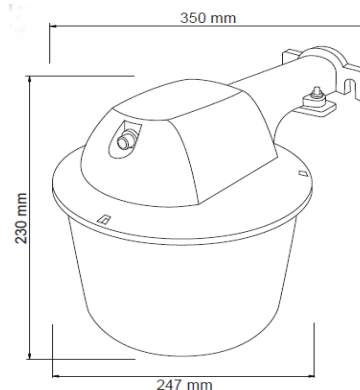

FICHA TÉCNICA

LUMINARIO DE EXTERIOR

Tecno Lite®
LA LUZ ES TUYA

ES-6501/N

*Ver instructivo de instalación

CARACTERÍSTICAS

Modelo (s)	ES-6501
Nombre (s)	Estrasburgo
Aplicación	Muro Fluorescente
Material de la carcasa	PC
Terminado	Negro
Pantalla	PC
Índice de Protección [IP]	64
Base (portalámpara)	Base Media
Tipo de Lámpara	Fluorescente

PARAMETROS ELÉCTRICOS

Tensión Nominal [V~]	100-127 V ~
Consumo de potencia [W]	65 W
Frecuencia Nominal [Hz]	60 Hz
Consumo de Corriente [A]	0.65 - 0.51 A
Factor de Potencia [f.p.]	NA
Flujo luminoso [lm]	1 950 lm
Temperatura de color [K]	6 500 K
Color de Luz	Luz de día
Angulo de Apertura [°]	NA
IRC	80
Temperatura de Operación	0 - 40 °C

BENEFICIOS:

Horas de vida [h]	10 000 h
Atenuable	No
Garantía	1 año
Certificación	NOM-064

Lada sin costo 01 800 777 LITE

www.tecnolite.com.mx

Iluminación Especializada de Occidente S.A. de C.V.

Av. Dr. Angel Leaño No.401, Nave 2 Interior B, Fracc. Los Robles C.P. 45134 Zapopan Jal. México