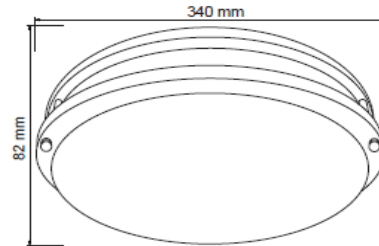

FICHA TÉCNICA

LUMINARIO DE INTERIOR

Tecno Lite
LA LUZ ES TUYA

FC-5530/S

*Ver instructivo de instalación

CARACTERÍSTICAS

Modelo (s)	FC-5530/S
Nombre (s)	Palermo I
Aplicación	Plafones fluorescentes
Material de la carcaza	0
Terminado	Satinado
Pantalla	0
Base (portalámpara)	G10q
Tipo de Lámpara	Fluorescente