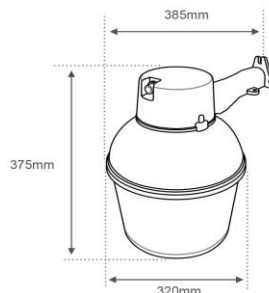

FICHA TÉCNICA
Muro Fluorescente
LUMINARIO DE EXTERIOR

Tecno Lite®
LA LUZ ES TUYA

ES-8500

Diseño innovador, Iluminación Homogénea, confort visual

*Ver instructivo de instalación

CARACTERÍSTICAS

Modelo (s)	ES-8500/B
Nombre (s)	MALAGA
Aplicación	Comercial
Material de la carcasa	PC
Terminado	Blanco
Pantalla	PC
Indice de Protección [IP]	45
Base (portalámpara)	E40
Tipo de Lámpara	FLUORESCENTE DE 85 W