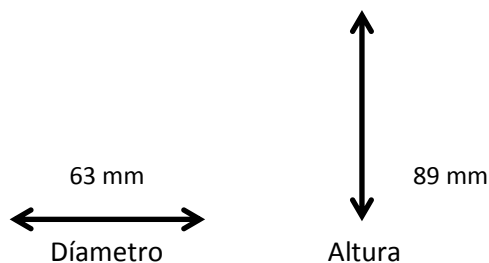

FICHA TÉCNICA LAMPARA LED

Tecno Lite[®]
LA LUZ ES TUYA

PAR20D-LED/7W/30

CARACTERÍSTICAS

| | |
|------------------------|-------------|
| Material de la carcaza | Aluminio |
| Terminado | Gris oscuro |
| Distribución de luz | DIRECCIONAL |
| Tipo de bulbo | PAR |
| Base | Base Media |

DESCRIPCIÓN

Diseño innovador, Lámpara LED,
Iluminación puntual

PARAMETROS ELÉCTRICOS

| | |
|---------------------------|------------------------------|
| Modelo (s) | PAR20D-LED/7W/30 |
| Tensión Nominal [V~] | 100-127 V ~ |
| Consumo de potencia [W] | 7 W |
| Frecuencia Nominal [Hz] | 60 Hz |
| Consumo de Corriente [A] | 0.07 A |
| Factor de Potencia [f.p.] | 0.78 |
| Flujo luminoso [lm] | 400 lm |
| Temperatura de color [K] | 3 000 K |
| Color de Luz | Blanco cálido |
| Angulo de Apertura [°] | 40° |
| IRC | 81 |
| Temperatura de Operación | -25 ~ 40 °C |
| Equipo de control | Driver electrónico integrado |