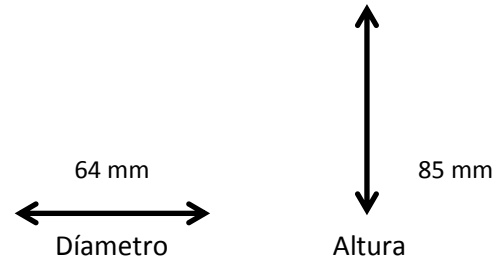

FICHA TÉCNICA

LAMPARA LED

Tecno Lite
LA LUZ ES TUYA

PAR20D-LED/8W/30

CARACTERÍSTICAS

Material de la carcaza	Aluminio
Terminado	Gris
Distribución de luz	DIRECCIONAL
Tipo de bulbo	PAR
Base	Base Media

DESCRIPCIÓN

Diseño innovador, Iluminación Puntual, confort visual

FOTOMETRÍA

PARAMETROS ELÉCTRICOS

Modelo (s)	PAR20D-LED/8W/30
Tensión Nominal [V~]	100-127 V ~
Consumo de potencia [W]	8 W
Frecuencia Nominal [Hz]	60 Hz
Consumo de Corriente [A]	0.09 A
Factor de Potencia [f.p.]	0.6
Flujo luminoso [lm]	500 lm
Temperatura de color [K]	3 000 K
Color de Luz	Blanco cálido
Angulo de Apertura [°]	40°
IRC	80
Temperatura de Operación	-10~40 °C
Equipo de control	Driver electrónico integrado