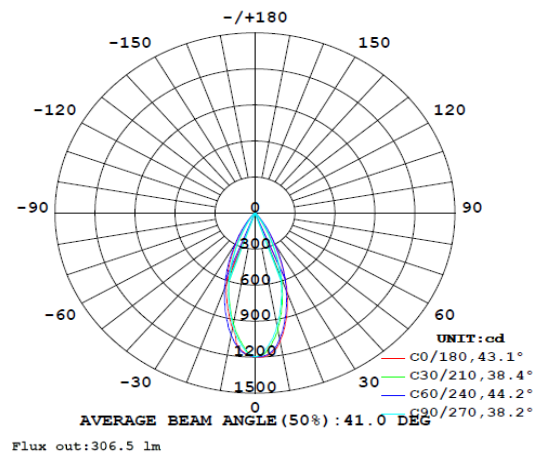

FICHA TÉCNICA

LAMPARA LED

Tecno Lite
LA LUZ ES TUYA

PAR20D-LED/8W/30

CARACTERÍSTICAS

Material de la carcaza	Aluminio
Terminado	Gris
Distribución de luz	DIRECCIONAL
Tipo de bulbo	PAR
Base	Base Media

DESCRIPCIÓN

Diseño innovador, Iluminación Puntual, confort visual

FOTOMETRÍA

PARAMETROS ELÉCTRICOS

Modelo (s)	PAR20D-LED/8W/30
Tensión Nominal [V~]	100-127 V ~
Consumo de potencia [W]	8 W
Frecuencia Nominal [Hz]	60 Hz
Consumo de Corriente [A]	0.09 A
Factor de Potencia [f.p.]	0.6
Flujo luminoso [lm]	500 lm
Temperatura de color [K]	3 000 K
Color de Luz	Blanco cálido
Angulo de Apertura [°]	40°
IRC	80
Temperatura de Operación	-10~40 °C
Equipo de control	Driver electrónico integrado