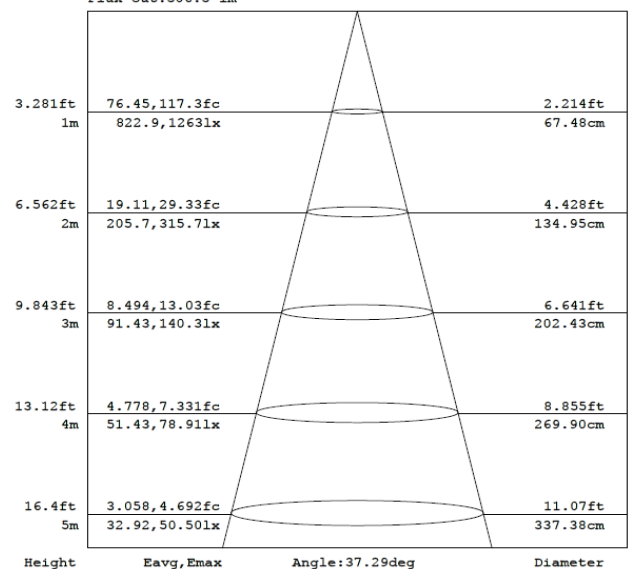

BENEFICIOS:

Horas de vida [h]	35 000 h
Atenuable	Sí
Garantía	3 años
Certificación	NOM-030

Lada sin costo 01 800 777 LITE

www.tecnolite.com.mx

Iluminación Especializada de Occidente S.A. de C.V.

Av. Dr. Angel Leño No.401, Nave 2 Interior B, Fracc. Los Robles C.P. 45134 Zapopan Jal. México