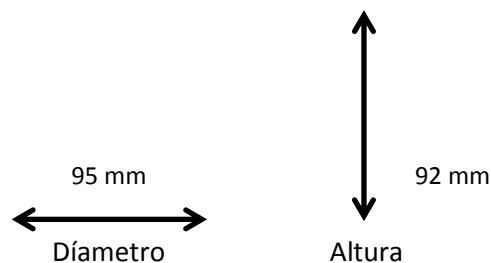

FICHA TÉCNICA LAMPARA LED

Tecno Lite[®]
LA LUZ ES TUYA

PAR30D-LED/15W/30

CARACTERÍSTICAS

Material de la carcaza	Aluminio
Terminado	Gris oscuro
Distribución de luz	DIRECCIONAL
Tipo de bulbo	PAR
Base	Base Media

DESCRIPCIÓN

Diseño innovador, Lámpara LED,
Iluminación puntual

PARAMETROS ELÉCTRICOS

Modelo (s)	PAR30D-LED/15W/30
Tensión Nominal [V~]	100-127 V ~
Consumo de potencia [W]	15 W
Frecuencia Nominal [Hz]	60 Hz
Consumo de Corriente [A]	0.13 A
Factor de Potencia [f.p.]	0.89
Flujo luminoso [lm]	800 lm
Temperatura de color [K]	3 000 K
Color de Luz	Blanco cálido
Angulo de Apertura [°]	40°
IRC	83
Temperatura de Operación	-25 ~ 40 °C
Equipo de control	Driver electrónico integrado