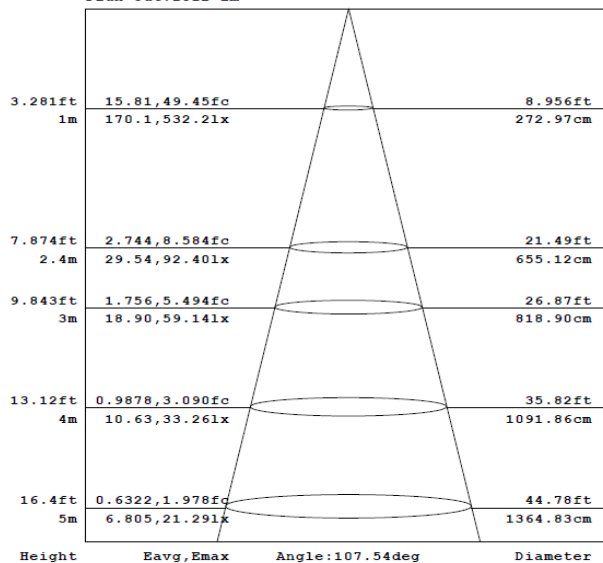

Lada sin costo 01 800 777 LITE

www.tecnolite.com.mx

Iluminación Especializada de Occidente S.A. de C.V.

Av. Dr. Angel Leaño No.401, Nave 2 Interior B, Fracc. Los Robles C.P. 45134 Zapopan Jal. México