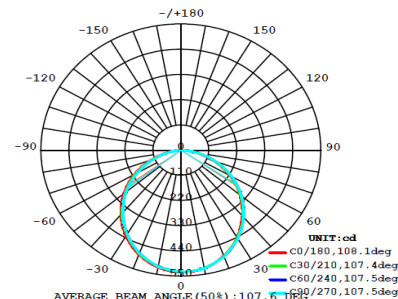

NOTA:

Lampara Sugerida	N/A
Archivo IES	SI

Flux out: 1012 lm