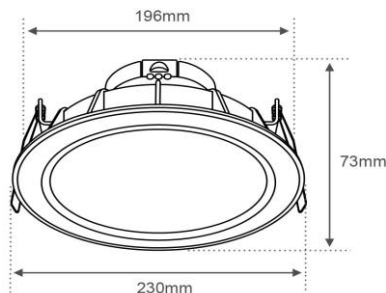

FICHA TÉCNICA
Empotrados LED
LUMINARIO DE INTERIOR

Tecno Lite®
LA LUZ ES TUYA

YDAC-LED/24W

Diseño innovador, Iluminación Homogénea, confort visual

*Ver instructivo de instalación

CARACTERÍSTICAS

Modelo (s)	YDAC-LED/24W/40B
Nombre (s)	Beti VIII
Aplicación	Acento
Material de la carcaza	Aluminio
Terminado	Pintura Color Blanco
Pantalla	PC
Indice de Protección [IP]	N/A
Base (portalámpara)	LED
Tipo de Lámpara	LED DE 24 W

Modelo (s)	YDAC-LED/24W/40S
Nombre (s)	Beti VIII
Aplicación	Acento
Material de la carcaza	Aluminio
Terminado	Pintura color gris
Pantalla	PC
Indice de Protección [IP]	N/A
Base (portalámpara)	LED
Tipo de Lámpara	LED DE 24 W