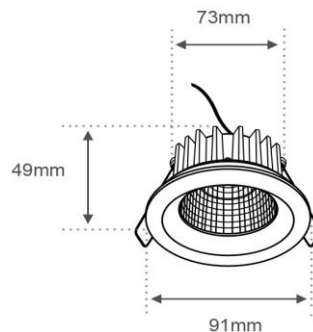

FICHA TÉCNICA
Empotrados LEDS
LUMINARIO DE INTERIOR

Tecno Lite®
LA LUZ ES TUYA

YDLED-101

Diseño innovador, Iluminación Homogénea, confort visual

*Ver instructivo de instalación

CARACTERÍSTICAS

Modelo (s)	YDLED-101/7.5W/30B
Nombre (s)	Barbosa
Aplicación	Acento
Material de la carcaza	Aluminio
Terminado	Pintura Color Blanco
Pantalla	N/A
Indice de Protección [IP]	20
Base (portalámpara)	LED
Tipo de Lámpara	LED DE 7.5 W

YDLED-101/7.5W/30S

Nombre (s)	Barbosa
Aplicación	Acento
Material de la carcaza	Aluminio
Terminado	Pintura color gris
Pantalla	N/A
Indice de Protección [IP]	20
Base (portalámpara)	LED
Tipo de Lámpara	LED DE 7.5 W

PARAMETROS ELÉCTRICOS

Tensión Nominal [V~]	100-240 V ~
Consumo de potencia [W]	7.5 W
Frecuencia Nominal [Hz]	50/60 Hz
Consumo de Corriente [A]	0.07 - 0.03 A
Factor de Potencia [f.p.]	0.6
Flujo luminoso [lm]	342 lm
Temperatura de color [K]	3 000 K
Color de Luz	Blanco Calido
Angulo de Apertura [°]	31°
IRC	80
Temperatura de Operación	-10 ~ 30 °C
Fuente	Incluye Driver