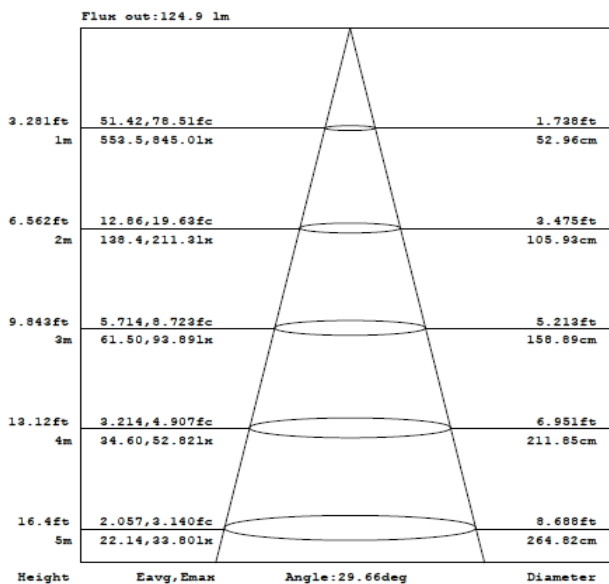

FICHA TÉCNICA
Empotrados LEDS
LUMINARIO DE INTERIOR

Tecno Lite®
LA LUZ ES TUYA

YDLED-101

Diseño innovador, Iluminación Homogénea, confort visual

*Ver instructivo de instalación

CARACTERÍSTICAS

Modelo (s)	YDLED-101/7.5W/30B
Nombre (s)	Barbosa
Aplicación	Acento
Material de la carcaza	Aluminio
Terminado	Pintura Color Blanco
Pantalla	N/A
Indice de Protección [IP]	20
Base (portalámpara)	LED
Tipo de Lámpara	LED DE 7.5 W

YDLED-101/7.5W/30S

Nombre (s)	Barbosa
Aplicación	Acento
Material de la carcaza	Aluminio
Terminado	Pintura color gris
Pantalla	N/A
Indice de Protección [IP]	20
Base (portalámpara)	LED
Tipo de Lámpara	LED DE 7.5 W

PARAMETROS ELÉCTRICOS

Tensión Nominal [V~]	100-240 V ~
Consumo de potencia [W]	7.5 W
Frecuencia Nominal [Hz]	50/60 Hz
Consumo de Corriente [A]	0.07 - 0.03 A
Factor de Potencia [f.p.]	0.6
Flujo luminoso [lm]	342 lm
Temperatura de color [K]	3 000 K
Color de Luz	Blanco Calido
Angulo de Apertura [°]	31°
IRC	80
Temperatura de Operación	-10 ~ 30 °C
Fuente	Incluye Driver