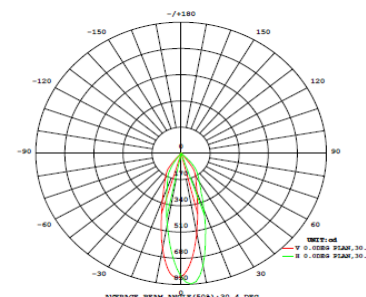

FICHA TÉCNICA
Empotrados LEDS
LUMINARIO DE INTERIOR

Tecno Lite®
LA LUZ ES TUYA

YDLED-101

Diseño innovador, Iluminación Homogénea, confort visual

*Ver instructivo de instalación

CARACTERÍSTICAS

Modelo (s)	YDLED-101/7.5W/30B
Nombre (s)	Barbosa
Aplicación	Acento
Material de la carcaza	Aluminio
Terminado	Pintura Color Blanco
Pantalla	N/A
Indice de Protección [IP]	20
Base (portalámpara)	LED
Tipo de Lámpara	LED DE 7.5 W

YDLED-101/7.5W/30S

Nombre (s)	Barbosa
Aplicación	Acento
Material de la carcaza	Aluminio
Terminado	Pintura color gris
Pantalla	N/A
Indice de Protección [IP]	20
Base (portalámpara)	LED
Tipo de Lámpara	LED DE 7.5 W

PARAMETROS ELÉCTRICOS

Tensión Nominal [V~]	100-240 V ~
Consumo de potencia [W]	7.5 W
Frecuencia Nominal [Hz]	50/60 Hz
Consumo de Corriente [A]	0.07 - 0.03 A
Factor de Potencia [f.p.]	0.6
Flujo luminoso [lm]	342 lm
Temperatura de color [K]	3 000 K
Color de Luz	Blanco Calido
Angulo de Apertura [°]	31°
IRC	80
Temperatura de Operación	-10 ~ 30 °C
Fuente	Incluye Driver