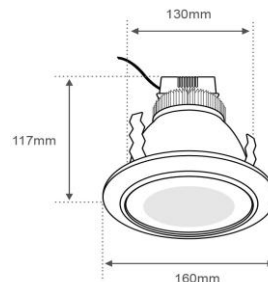

FICHA TÉCNICA
Empotrados LEDS
LUMINARIO DE INTERIOR

Tecno Lite®
LA LUZ ES TUYA

YDLED-1500

Diseño innovador, Iluminación puntual, confort visual

*Ver instructivo de instalacion

CARACTERISTICAS

| | YDLED-1500/10W/40B | YDLED-1500/10W/40S |
|---------------------------|----------------------------|----------------------------|
| Modelo (s) | YDLED-1500/10W/40B | YDLED-1500/10W/40S |
| Nombre (s) | Barbate | Barbate |
| Aplicación | Acento | Acento |
| Material de la carcaza | Aluminio y Lámina de Acero | Aluminio y Lámina de Acero |
| Terminado | Pintura Color Blanco | Satinado |
| Pantalla | Cristal Perlado | Cristal Perlado |
| Indice de Protección [IP] | N/A | N/A |
| Base (portalámpara) | LED | LED |
| Tipo de Lámpara | LED DE 10 W | LED DE 10 W |

PARAMETROS ELÉCTRICOS

| | YDLED-1500/10W/40B | YDLED-1500/10W/40S |
|---------------------------|--------------------|--------------------|
| Tensión Nominal [V~] | 100-240 V ~ | 100-240 V ~ |
| Consumo de potencia [W] | 10 W | 10 W |
| Frecuencia Nominal [Hz] | 50/60 Hz | 50/60 Hz |
| Consumo de Corriente [A] | 0.10 - 0.04 A | 0.10 - 0.04 A |
| Factor de Potencia [f.p.] | 0.95 | 0.95 |
| Flujo luminoso [lm] | 653 lm | 653 lm |
| Temperatura de color [K] | 4 000 K | 4 000 K |
| Color de Luz | Blanco Frio | Blanco Frio |
| Angulo de Apertura [°] | 120° | 120° |
| IRC | N/A | N/A |
| Temperatura de Operación | 0~40 °C | 0~40 °C |
| Fuente | Incluye Driver | Incluye Driver |