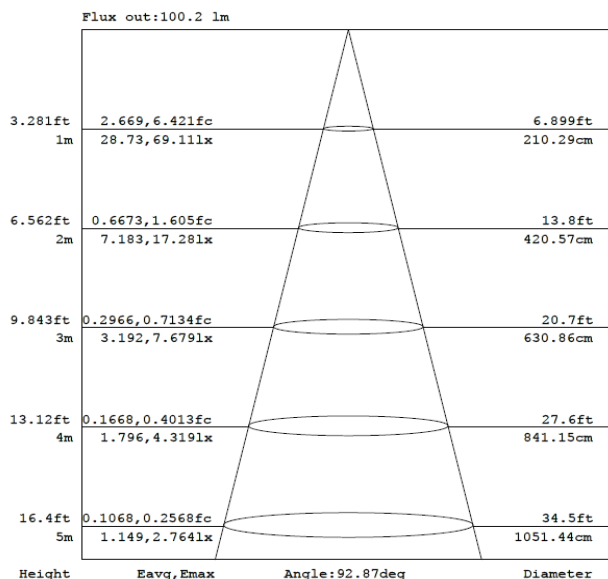

FOTOMETRÍA

Lada sin costo 01 800 777 LITE

www.tecnolite.com.mx

Iluminación Especializada de Occidente S.A. de C.V.

Av. Dr. Angel Leaño No.401, Nave 2 Interior B, Fracc. Los Robles C.P. 45134 Zapopan Jal. México