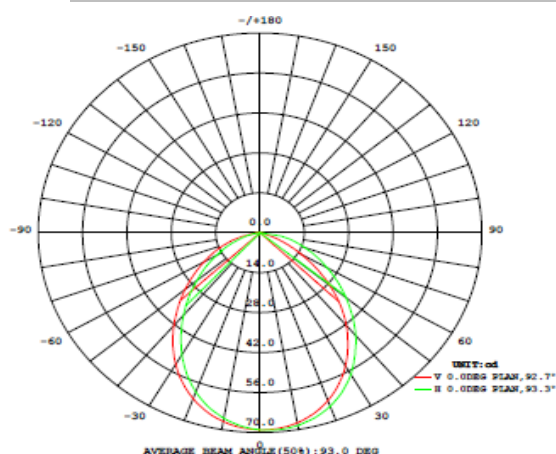

FOTOMETRÍA

Lada sin costo 01 800 777 LITE

www.tecnolite.com.mx

Iluminación Especializada de Occidente S.A. de C.V.

Av. Dr. Angel Leaño No.401, Nave 2 Interior B, Fracc. Los Robles C.P. 45134 Zapopan Jal. México