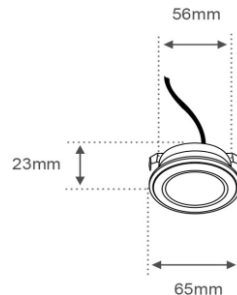

FICHA TÉCNICA
Empotrados LED
LUMINARIO DE INTERIOR

Tecno Lite®
LA LUZ ES TUYA

YDLED-341

Diseño innovador, Iluminación Puntual, confort visual

*Ver instructivo de instalación

CARACTERÍSTICAS

Modelo (s)	YDLED-341/3.5W/30B
Nombre (s)	Bonpland
Aplicación	Acento
Material de la carcaza	Aluminio
Terminado	Pintura Color Blanco
Pantalla	PC
Indice de Protección [IP]	20
Base (portalámpara)	LED
Tipo de Lámpara	LE DE 3.5 W