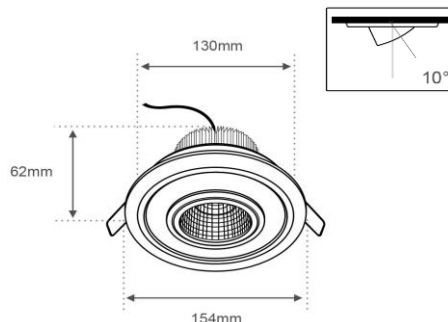

FICHA TÉCNICA
Empotrados LED
LUMINARIO DE INTERIOR

Tecno Lite®
LA LUZ ES TUYA

YDLED-610

Diseño innovador, Iluminación Puntual, confort visual

*Ver instructivo de instalación

CARACTERÍSTICAS

Modelo (s)	YDLED-610/16W/30/B
Nombre (s)	Bermal
Aplicación	Acento
Material de la carcaza	Aluminio
Terminado	Pintura Color Blanco
Pantalla	N/A
Indice de Protección [IP]	20
Base (portalámpara)	LED
Tipo de Lámpara	LE DE 16 W

PARAMETROS ELÉCTRICOS

Tensión Nominal [V~]	100-240 V ~
Consumo de potencia [W]	16 W
Frecuencia Nominal [Hz]	50/60 Hz
Consumo de Corriente [A]	0.16 - 0.06 A
Factor de Potencia [f.p.]	0.84
Flujo luminoso [lm]	562 lm
Temperatura de color [K]	3 000 K
Color de Luz	Blanco Calido
Angulo de Apertura [°]	34°
IRC	80
Temperatura de Operación	-10~30 °C
Fuente	Incluye Driver

BENEFICIOS:

Horas de vida [h]	30 000 h
Atenuable	No
Garantía	3 AÑOS
Certificación	NOM-003

NOTA:

Lampara Sugerida	N/A
Archivo IES	SI