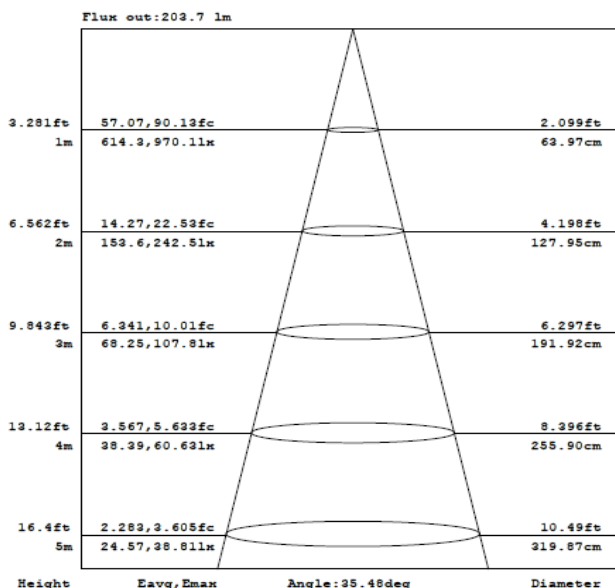

FOTOMETRÍA

Lada sin costo 01 800 777 LITE

www.tecnolite.com.mx

Iluminación Especializada de Occidente S.A. de C.V.

Av. Dr. Angel Leño No.401, Nave 2 Interior B, Fracc. Los Robles C.P. 45134 Zapopan Jal. México