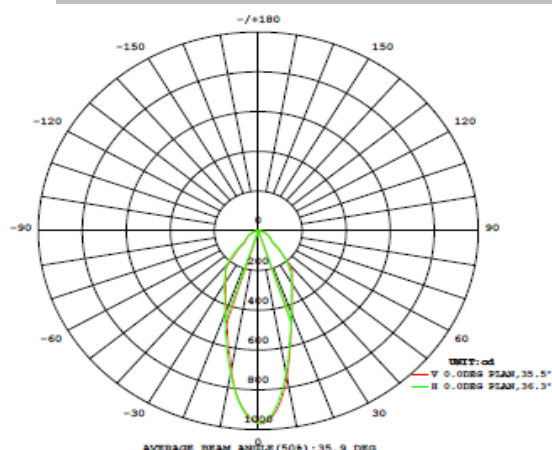

FOTOMETRÍA

Lada sin costo 01 800 777 LITE

www.tecnolite.com.mx

Iluminación Especializada de Occidente S.A. de C.V.

Av. Dr. Angel Leño No.401, Nave 2 Interior B, Fracc. Los Robles C.P. 45134 Zapopan Jal. México