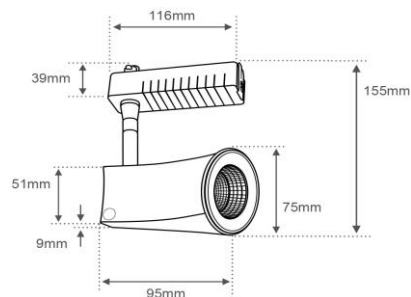

FICHA TÉCNICA

Riel LED
LUMINARIO DE INTERIOR

Tecno Lite
LA LUZ ES TUYA

YSN011-LED

Diseño innovador, Iluminación Homogénea, confort visual

*Ver instructivo de instalación

CARACTERÍSTICAS

Modelo (s)	YSN011-LED/7.5W30B
Nombre (s)	Berrotarán
Aplicación	Acento
Material de la carcasa	Aluminio
Terminado	Pintura Color Blanco
Pantalla	N/A
Indice de Protección [IP]	20
Base (portalámpara)	LED
Tipo de Lámpara	LED DE 7.5 W

Modelo (s)	YSN011-LED/7.5W30N
Nombre (s)	Berrotarán
Aplicación	Acento
Material de la carcasa	Aluminio
Terminado	Pintura Color Negro
Pantalla	N/A
Indice de Protección [IP]	20
Base (portalámpara)	LED
Tipo de Lámpara	LED DE 7.5 W