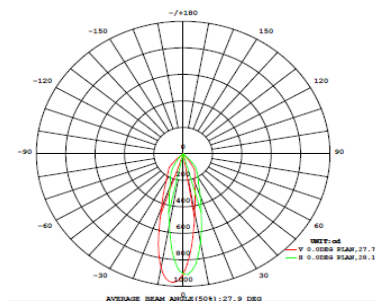

FICHA TÉCNICA

Riel LED
LUMINARIO DE INTERIOR

Tecno Lite
LA LUZ ES TUYA

YSN011-LED

Diseño innovador, Iluminación Homogénea, confort visual

*Ver instructivo de instalación

CARACTERÍSTICAS

Modelo (s)	YSN011-LED/7.5W30B
Nombre (s)	Berrotarán
Aplicación	Acento
Material de la carcasa	Aluminio
Terminado	Pintura Color Blanco
Pantalla	N/A
Indice de Protección [IP]	20
Base (portalámpara)	LED
Tipo de Lámpara	LED DE 7.5 W

Modelo (s)	YSN011-LED/7.5W30N
Nombre (s)	Berrotarán
Aplicación	Acento
Material de la carcasa	Aluminio
Terminado	Pintura Color Negro
Pantalla	N/A
Indice de Protección [IP]	20
Base (portalámpara)	LED
Tipo de Lámpara	LED DE 7.5 W

PARAMETROS ELÉCTRICOS

Tensión Nominal [V~]	100-240 V ~
Consumo de potencia [W]	7.5 W
Frecuencia Nominal [Hz]	50/60 Hz
Consumo de Corriente [A]	0.07-0.03 A
Factor de Potencia [f.p.]	0.56
Flujo luminoso [lm]	416 lm
Temperatura de color [K]	3 000 K
Color de Luz	Blanco Calido
Angulo de Apertura [°]	36°
IRC	80
Temperatura de Operación	-10 ~ 30 °C
Fuente	Incluye Driver