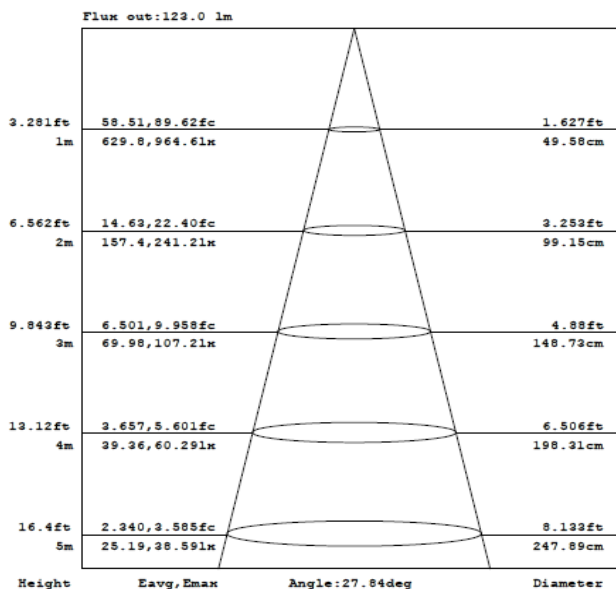

NOTA:

Lampara Sugerida	N/A
Archivo IES	SI

Lada sin costo 01 800 777 LITE

www.tecnolite.com.mx

Iluminación Especializada de Occidente S.A. de C.V.

Av. Dr. Angel Leño No.401, Nave 2 Interior B, Fracc. Los Robles C.P. 45134 Zapopan Jal. México