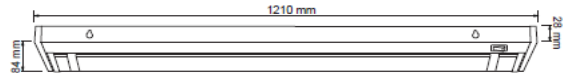

FICHA TÉCNICA

LUMINARIO DE INTERIOR

Tecno Lite
LA LUZ ES TUYA

FLCD-28W/41

*Ver instructivo de instalación

CARACTERÍSTICAS

Modelo (s)	FLCD-28W/41
Nombre (s)	Portofino I
Aplicación	Lineales Fluorescentes
Material de la carcaza	0
Terminado	Blanco
Pantalla	0
Base (portalámpara)	G5
Tipo de Lámpara	Fluorescente