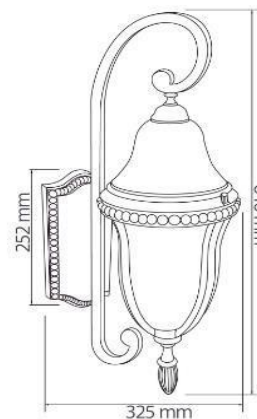

FTL-3000/BA

Rocca

CARACTERÍSTICAS

Modelo (s):	FTL-3000/BA
Nombre (s):	Rocca
Aplicación:	Muro sin lámpara
Material de la carcasa:	Aluminio
Terminado:	Bronce Antiguo
Pantalla:	Cristal
Índice de Protección [IP]:	44
Base (portalámpara):	E27

Garantía:	1 Año
Certificación:	NOM-064

Dimensiones

OBSERVACIONES:

Lampara sugerida fluorescente 26 W

Lada sin costo 01 800 777 LITE

1 AÑO DE GARANTÍA

Iluminación Especializada de Occidente S.A. de C.V.

Av. Dr. Ángel Leño No.401, Nave 2 Interior B, Fracc. Los Robles C.P. 45134 Zapopan Jal. México