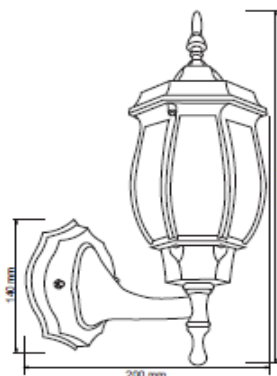

FICHA TÉCNICA

LUMINARIO DE EXTERIOR

Tecno Lite[®]
LA LUZ ES TUYA

FTL-6002/B

CARACTERÍSTICAS

Modelo (s)	FTL-6002/B
Nombre (s)	Salermo
Aplicación	Muro sin lámpara
Material de la carcasa	Aluminio
Terminado	Blanco
Pantalla	Cristal
Índice de Protección [IP]	44
Base (portalámpara)	Base Media