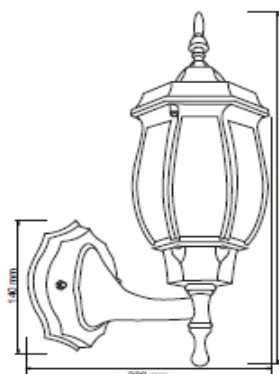

FICHA TÉCNICA

LUMINARIO DE EXTERIOR

Tecno Lite
LA LUZ ES TUYA

FTL-6002/N

CARACTERÍSTICAS

Modelo (s)	FTL-6002/N
Nombre (s)	Salermo
Aplicación	Muro sin lámpara
Material de la carcasa	Aluminio
Terminado	Negro
Pantalla	Cristal
Índice de Protección [IP]	44
Base (portalámpara)	Base Media