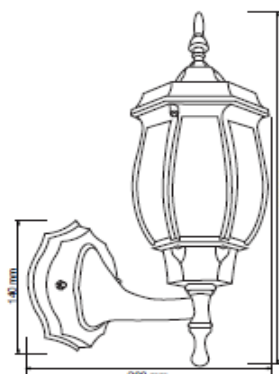

#### CARACTERÍSTICAS

Modelo (s)	FTL-6002/V
Nombre (s)	Salermo
Aplicación	Muro sin lámpara
Material de la carcasa	Aluminio
Terminado	Verde
Pantalla	Cristal
Índice de Protección [IP]	44
Base (portalámpara)	Base Media