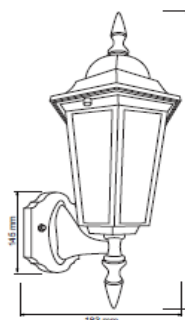

#### CARACTERÍSTICAS

Modelo (s)	FTL-7055/N
Nombre (s)	San Remo
Aplicación	Muro sin lámpara
Material de la carcasa	Aluminio
Terminado	Negro
Pantalla	Cristal
Índice de Protección [IP]	44
Base (portalámpara)	Base Media