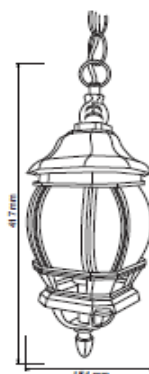

FICHA TÉCNICA

LUMINARIO DE EXTERIOR

Tecno Lite
LA LUZ ES TUYA

FTL-7356/B

CARACTERÍSTICAS

Modelo (s)	FTL-7356/B
Nombre (s)	Siena II
Aplicación	Muro sin lámpara
Material de la carcasa	Aluminio
Terminado	Blanco
Pantalla	Cristal
Índice de Protección [IP]	44
Base (portalámpara)	Base Media