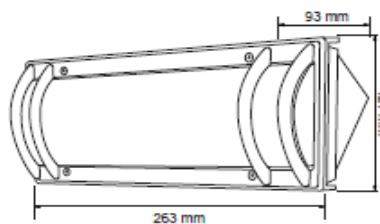

FICHA TÉCNICA

LUMINARIO DE EXTERIOR

Tecno Lite
LA LUZ ES TUYA

H-1090/B

CARACTERÍSTICAS

Modelo (s)	H-1090/B
Nombre (s)	Trezza
Aplicación	Muro sin lámpara
Material de la carcasa	Aluminio
Terminado	Blanco
Pantalla	PC
Índice de Protección [IP]	45
Base (portalámpara)	Base Media