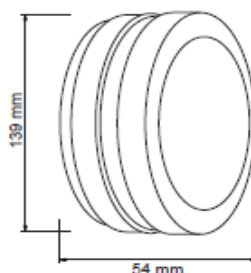

FICHA TÉCNICA

LUMINARIO DE EXTERIOR

Tecno Lite
LA LUZ ES TUYA

H-1170/S

CARACTERÍSTICAS

Modelo (s)	H-1170/S
Nombre (s)	Tenerife
Aplicación	Muro Fluorescente
Material de la carcasa	0
Terminado	Satinado
Pantalla	PC Opalino
Base (portalámpara)	GX53
Tipo de Lámpara	Incluye Lámpara

PARAMETROS ELÉCTRICOS

Tensión Nominal [V~]	100-127 V ~
Consumo de potencia [W]	9 W
Frecuencia Nominal [Hz]	60 Hz
Consumo de Corriente [A]	0,09 - 0,03 A
Factor de Potencia [f.p.]	0
Flujo luminoso [lm]	250 lm
Temperatura de color [K]	2 700 K
Color de Luz	NA
Angulo de Apertura [°]	220 °
IRC	80
Temperatura de Operación	0 - 40 °C