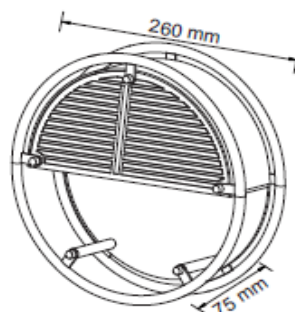

FICHA TÉCNICA

LUMINARIO DE EXTERIOR

Tecno Lite
LA LUZ ES TUYA

H-1195/S

CARACTERÍSTICAS

Modelo (s)	H-1195/S
Nombre (s)	Tropa
Aplicación	Muro Sin Lámpara
Material de la carcasa	Aluminio
Terminado	Satinado
Pantalla	PC
Base (portalámpara)	Base Media
Tipo de Lámpara	No Incluye Lámpara