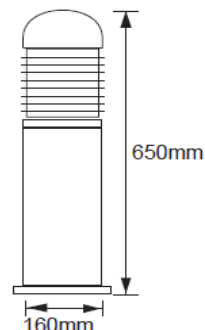

FICHA TÉCNICA

LUMINARIO DE EXTERIOR

Tecno Lite[®]
LA LUZ ES TUYA

H-410/N

*Ver instructivo de instalación

CARACTERÍSTICAS

Modelo (s)	H-410/N
Nombre (s)	Almodovar
Aplicación	Decorativo Mini postes sin Lámpara
Material de la carcasa	Aluminio
Terminado	Negro
Pantalla	PC Transparente
Indice de Protección [IP]	45
Base (portalámpara)	Base Media