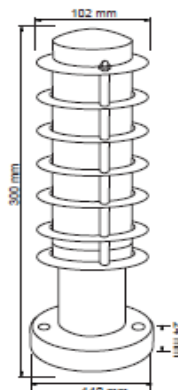

FICHA TÉCNICA

LUMINARIO DE EXTERIOR

Tecno Lite
LA LUZ ES TUYA

H-425/ACI

CARACTERÍSTICAS

Modelo (s)	H-425/ACI
Nombre (s)	Alpino
Aplicación	Decorativo Mini postes sin Lámpara
Material de la carcasa	Acero Inoxidable
Terminado	Acero Inoxidable
Pantalla	PC
Base (portalámpara)	E-27
Tipo de Lámpara	No Incluye Lámpara

PARAMETROS ELÉCTRICOS

Tensión Nominal [V~]	100-240 V ~
Consumo de potencia [W]	20 W
Frecuencia Nominal [Hz]	50/60 Hz
Consumo de Corriente [A]	0,20 - 0,08 A
Factor de Potencia [f.p.]	NA
Flujo luminoso [lm]	NA
Temperatura de color [K]	NA
Color de Luz	NA
Angulo de Apertura [°]	NA
IRC	NA
Temperatura de Operación	0 - 40 °C