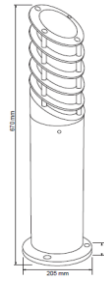

FICHA TÉCNICA

LUMINARIO DE EXTERIOR

Tecno Lite
LA LUZ ES TUYA

H-450/S

*Ver instructivo de instalación

CARACTERÍSTICAS

Modelo (s)	H-450/S
Nombre (s)	Altamira
Aplicación	Decorativo Mini postes sin Lámpara
Material de la carcasa	Aluminio
Terminado	Satinado
Pantalla	PC
Base (portalámpara)	Base Media
Tipo de Lámpara	No Incluye Lámpara

PARAMETROS ELÉCTRICOS

Tensión Nominal [V~]	100-240 V ~
Consumo de potencia [W]	23 W
Frecuencia Nominal [Hz]	50/60 Hz
Consumo de Corriente [A]	0,23 - 0,09 A
Factor de Potencia [f.p.]	N/A
Flujo luminoso [lm]	N/A
Temperatura de color [K]	N/A
Color de Luz	N/A
Angulo de Apertura [°]	N/A
IRC	N/A
Temperatura de Operación	0 - 40 °C