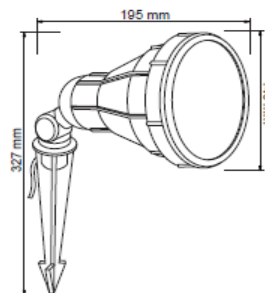

FICHA TÉCNICA

LUMINARIO DE EXTERIOR

Tecno Lite
LA LUZ ES TUYA

H-725/N

CARACTERÍSTICAS

Modelo (s)	H-725/N
Nombre (s)	Bilar I
Aplicación	Reflector sin lámpara
Material de la carcasa	Fibra de Vidrio
Terminado	Negro
Pantalla	Cristal
Base (portalámpara)	Base Media
Tipo de Lámpara	No Incluye Lámpara