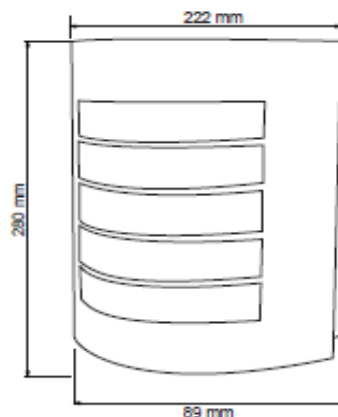

H-800/S TURIN

CARACTERÍSTICAS

Modelo (s):	H-800/S
Nombre (s):	TURIN
Aplicación:	Muro sin lámpara
Material de la carcasa:	ABS
Terminado:	Satinado
Pantalla:	PC
Índice de Protección [IP]:	45
Base (portalámpara):	E27

PARAMETROS ELÉCTRICOS

Tensión Nominal [V~]:	100-240 V ~
Consumo de potencia [W]:	15 W
Frecuencia Nominal [Hz]:	50/60 Hz
Consumo de Corriente [A]:	0.15 - 0.06 A
Temperatura de Operación:	0 - 40 °C

BENEFICIOS

Garantía:	1 Año
Certificación:	NOM-064

OBSERVACIONES:

Lampara sugerida Fluorescente 15W

Lada sin costo 01 800 777 LITE

1 AÑO DE GARANTÍA

Iluminación Especializada de Occidente S.A. de C.V.

Av. Dr. Ángel Leño No.401, Nave 2 Interior B, Fracc. Los Robles C.P. 45134 Zapopan Jal. México